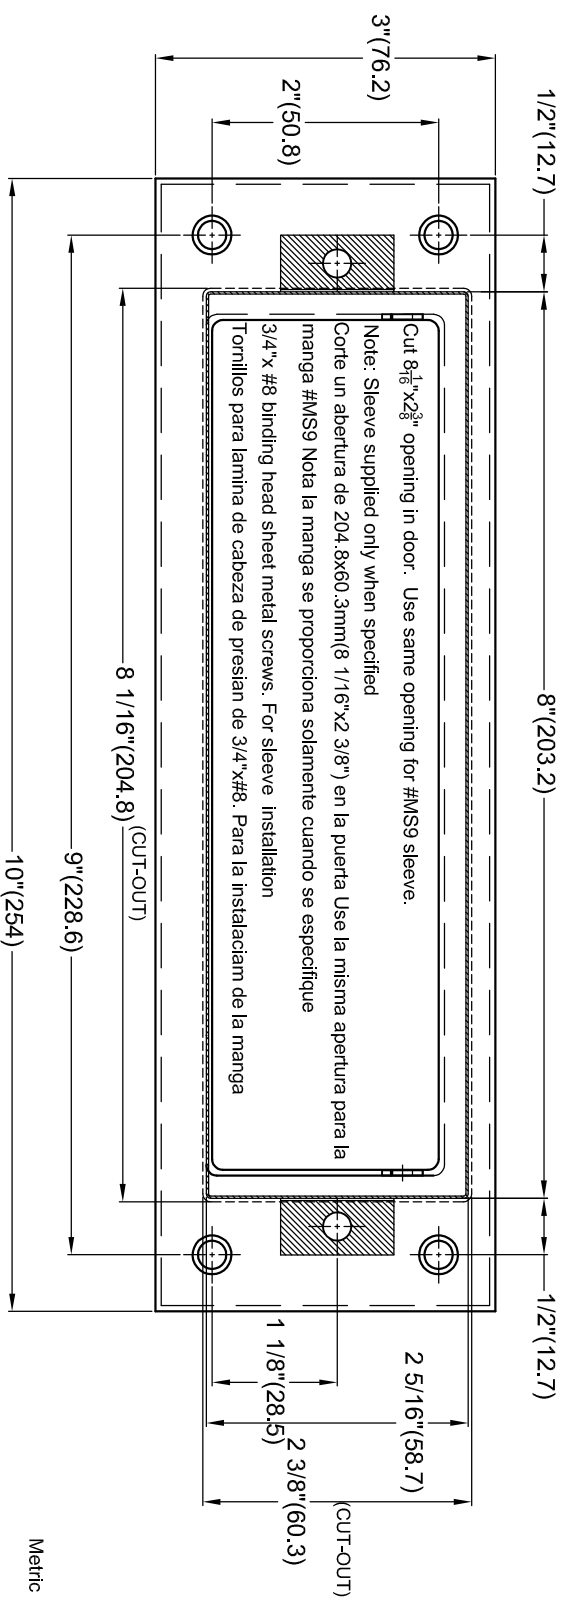

INSTALLATION INSTRUCTION INSTRUCCIONES DE INSTALACION

DO NOT SCALE

NO CAMBIE LA ESCALA

Metric Millimeters in Parenthesis

Standard front and back plates furnished with 3/4"x#8 oval head wood screws.

Las placas est andar frontales y posteriores se proporcionan con tornillos para madera de un solo sentido de 3/4"x#8

MST & MS8 LETTER SLOT WITH MS9 SLEEVE

DWG# : MST,MS8,MS9

Rev. A

MAT'L : BRASS

DATE : 6/25/10