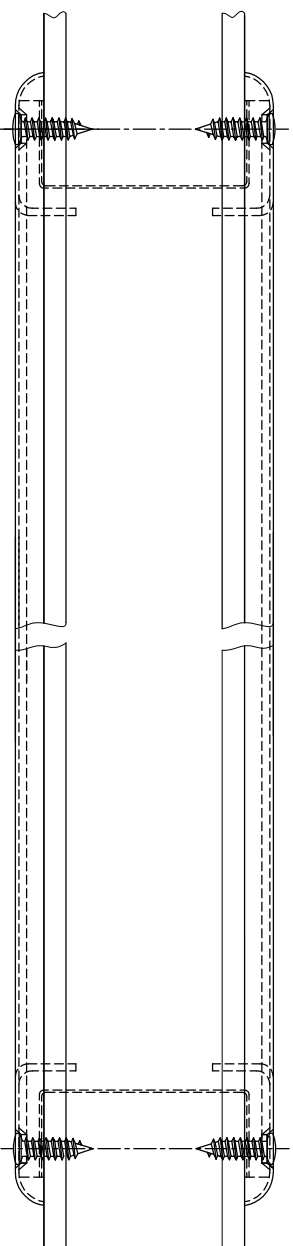

INSTALLATION INSTRUCTION INSTRUCCIONES DE INSTALACION

DO NOT SCALE

NO CAMBIE LA ESCALA

Metric Millimeters in Parenthesis

Standard front and back plates furnished with 3/4"x#8 oval head wood screws.

Las placas est andar frontales y posteriores se proporcionan con tornillos para madera de un solo sentido de 3/4"x#8

MST & MS8 LETTER SLOT WITH MS9 SLEEVE

DWG# : MST,MS8,MS9

Rev. A

MAT'L : BRASS

DATE : 6/25/10