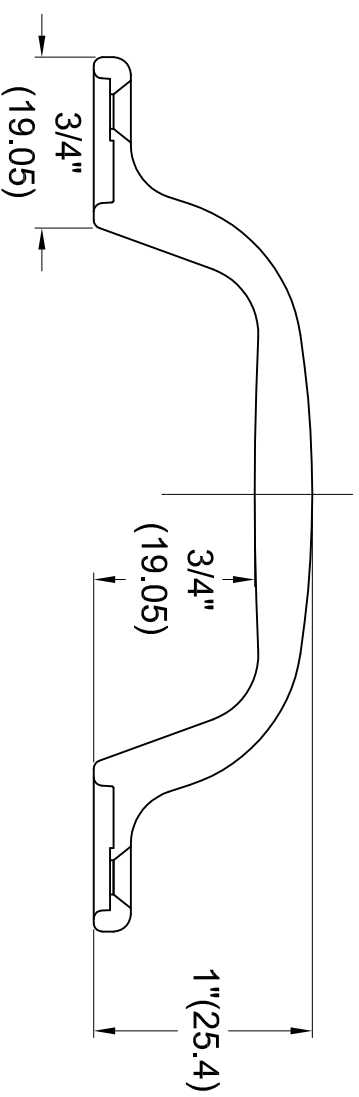

INSTALLATION INSTRUCTION

INSTRUCCIONES DE INSTALACION

Wood Screw : 3.5*19 x 4
Metric Millimeters in Parenthesis

WL2	Rev. A
DWG# : WL2	DATE : 6/2/17
MAT'L : BRASS	