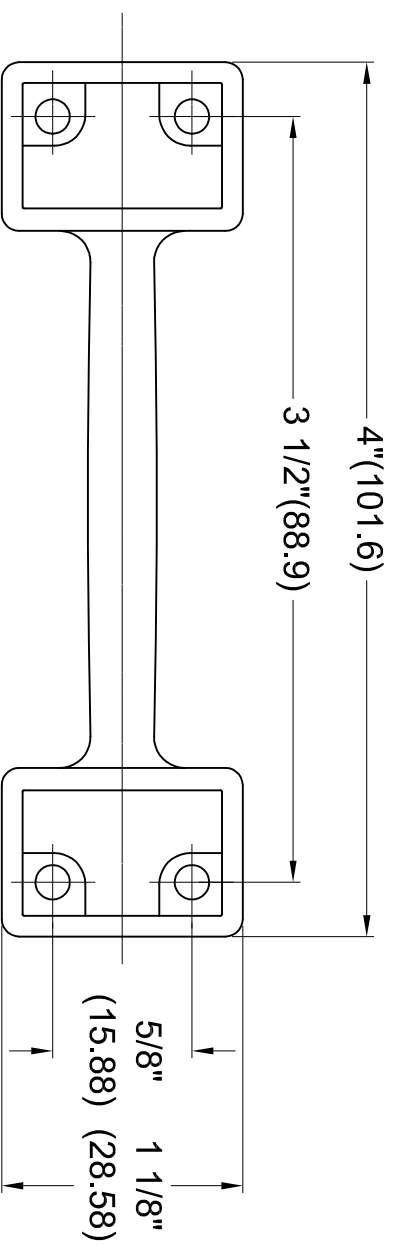

INSTALLATION INSTRUCTION

INSTRUCCIONES DE INSTALACION

Wood Screw : 3.5*19 x 4
Metric Millimeters in Parenthesis

WL2	Rev. A
DWG# : WL2	DATE : 6/2/17
MAT'L : BRASS	