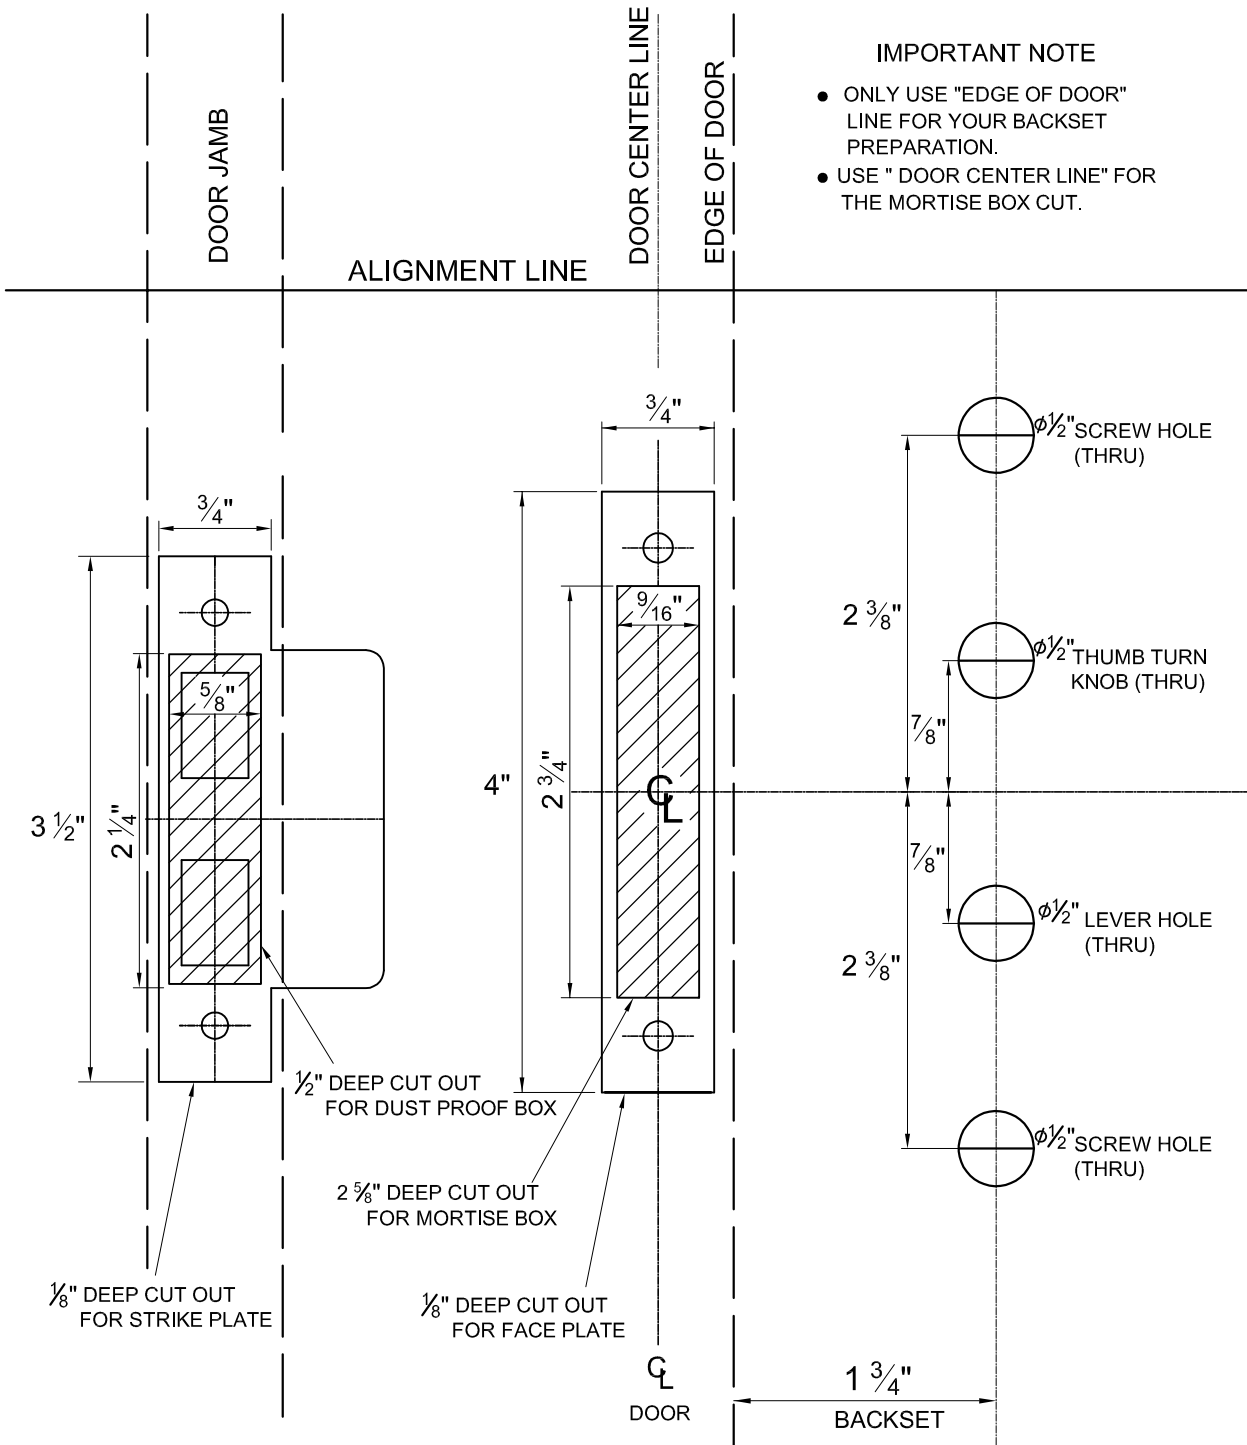

# INSTALLATION INSTRUCTION

## INSTRUCCIONES DE INSTALACION

SCREEN DOOR LOCK	
DWG# : SD	Rev.A
MAT'L : BRASS	DATE : 4/19/14